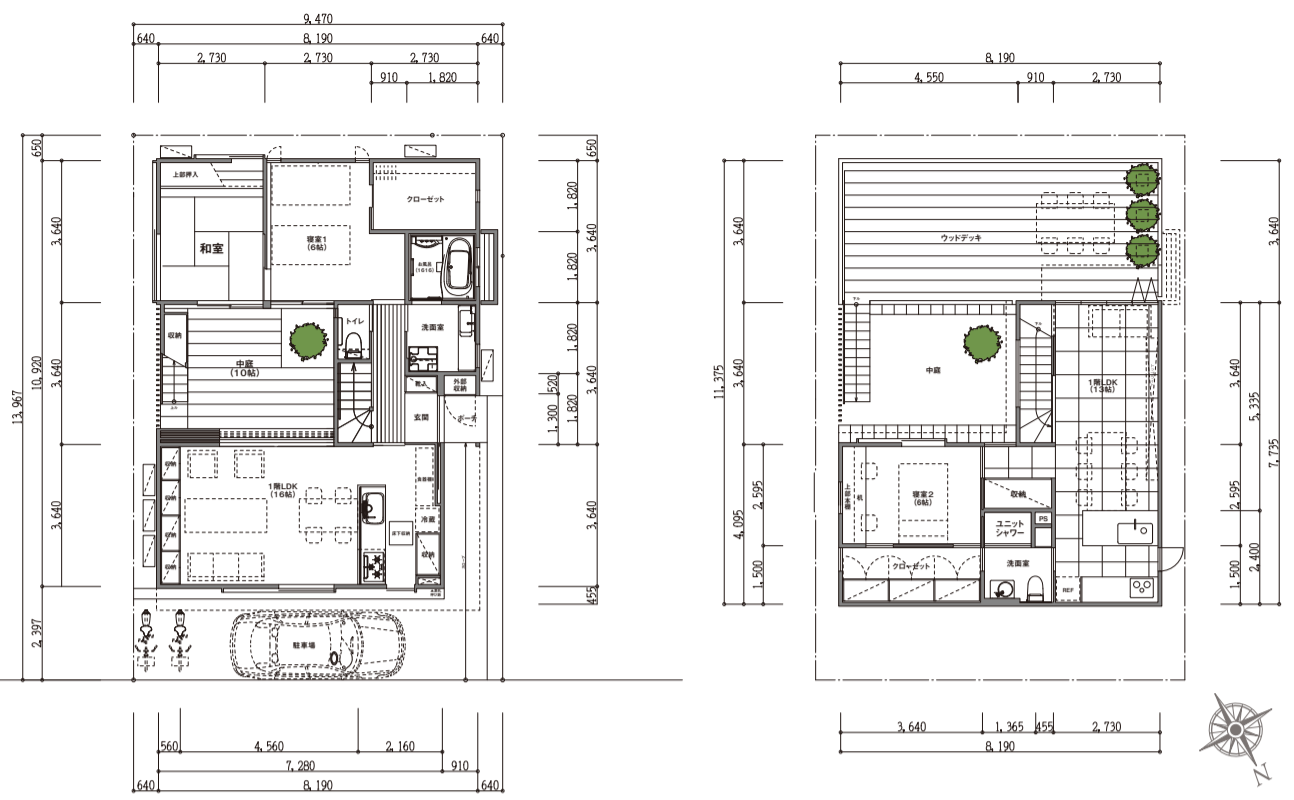

私たちが、誠心誠意お客様のマイホームをつくらせていただきます。

工事責任者: 向後

施工責任者: 和田大工

限定3棟 建物本体 特別価格 3,280万円 (税別)
 敷地面積 / 132.91㎡ (40.12坪)
 建物床面積 / 117.35㎡ (35.42坪)
 1階床面積 / 70.57㎡ (21.30坪)
 2階床面積 / 46.78㎡ (14.12坪)

※先着順の契約成立の場合はご了承下さい。※上記以外のプランでもお見積り無料で承ります。

世代を超えて「幸せ」が受け継がれる家族への愛を形にする家づくり
 「風水」を取り入れたオーダーメイド住宅

ライフシールドの感動標準仕様

耐震性

「ベタ基礎」
荷重を分散させ地盤やスラブに伝えることができ、不同沈下に対する耐久性や耐震性を増します。

「ヒノキ柱・木造在来+パネル工法」
大地震が発生した場合、最も怖いのが家の倒壊です。柱の強度はもちろん、更に耐力面材などの耐震性の高いボードを柱と柱の間に使用することで、建物の強度をアップさせます。